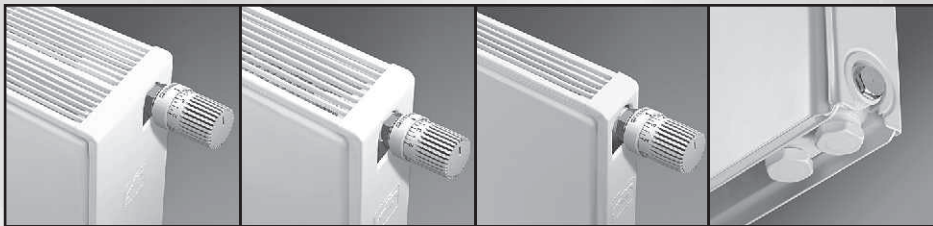

**STALOWE GRZEJNIKI PŁYTOWE
BRUGMAN Z OSŁONAMI
z podłączeniem z boku i od dołu**

TYP VK - UNIWERSALNY

**STALOWE GRZEJNIKI PŁYTOWE
BRUGMAN Z OSŁONAMI
z podłączeniem z boku**

TYP KOMPAKT

**STALOWE GRZEJNIKI PŁYTOWE
BRUGMAN Z OSŁONAMI
I PŁASKĄ PŁYTĄ PRZEDNIĄ
z podłączeniem z boku i od dołu**

TYP PIANO - UNIVERSAL

**STALOWE GRZEJNIKI PŁYTOWE
BRUGMAN BEZ OSŁON
z podłączeniem z boku**

TYP STANDARD

**STALOWE GRZEJNIKI PŁYTOWE
BRUGMAN BEZ OSŁON
BEZ KONWEKTORÓW
z podłączeniem z boku i od dołu**

TYP HIGIENIC - UNIVERSAL