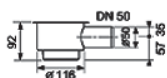

Informacja:

W celu skompletowania elementów należy zamówić:

- rynnę (prostą lub kątową)
- ruszt (prosty lub kątowy)
- kolano odpływowe (dla rynny kątowej należy zamówić 2 sztuki)
- stopki montażowe (opcja; dla rynny kątowej należy zamówić 2 komplety stoppek)

Kolano odpływowe z syfonem

Nr. kat. 6 500 00

Nr. kat. 6 500 02

Nr. kat. 6 500 01

Nr. kat. 6 500 03

Nr. kat. 6 500 04

OZ - Opakowanie zbiorcze
Ceny netto (bez VAT).

	Kolano odpływowe z syfonem	Rozmiar	Nr katalog.	OZ/szt.	Zł./szt.
	całkowita 95 mm wysokość montażu 120 mm	0,70 l/s 0,80 l/s	6 500 00 6 500 01	1 1	69,00 69,00
	Kolano odpływowe z syfonem	Rozmiar	Nr katalog.	OZ/szt.	Zł./szt.
	całkowita wysokość montażu 67 mm	0,48 l/s	6 500 04	1	69,00
	Kolano odpływowe z syfonem pionowym	Rozmiar	Nr katalog.	OZ/szt.	Zł./szt.
		1,30 l/s	6 500 03	1	95,00
	Zabezpieczenie przeciwżarowem dla kolan 6 500 03 klasa zabezpieczenia R120	Rozmiar	Nr katalog.	OZ/szt.	Zł./szt.
			6 600 06	1	330,00
	Sitko do założenia w rynnie TECEdrainline. Zabezpiecza przed zanieczyszczeniem syfonu	Rozmiar	Nr katalog.	OZ/szt.	Zł./szt.
			6 600 05	1	35,00