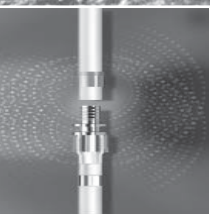

TECEflex

Uniwersalny system instalacji wodnych i grzewczych