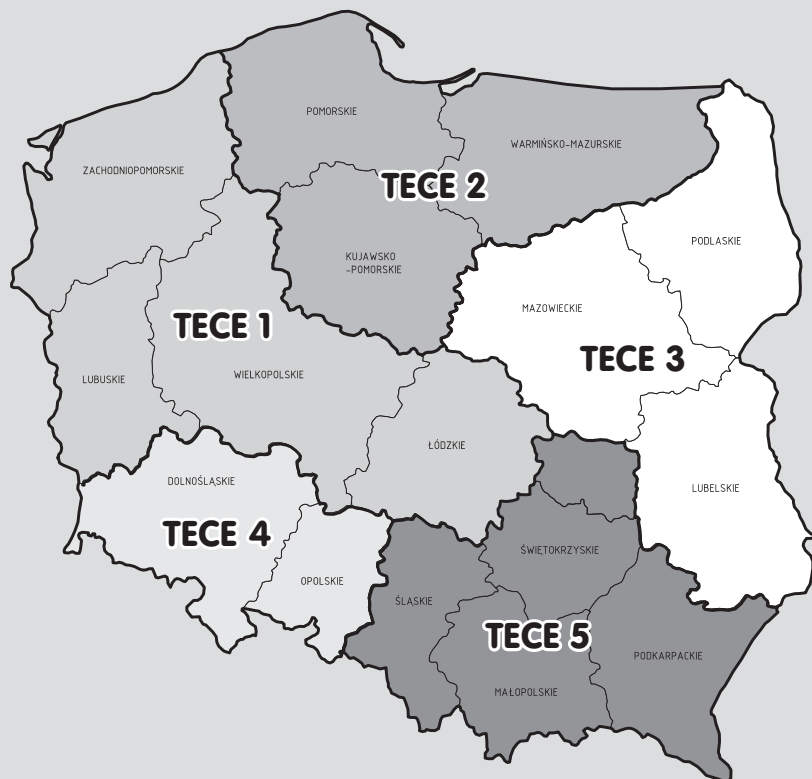

Cennik obowiązuje od **1 września 2012r.** do następnej edycji.

TECE Sp. z o.o. nie ponosi odpowiedzialności za błędy edytorskie bądź drukarskie, które mogły znaleźć się w cenniku.

TECE Sp. z o.o. zastrzega sobie prawo do zmiany cen.

TECE

Inteligentna technika domowa

TECE Sp. z o.o.

57-100 Strzelin • ul. Wrocławska 61

Centrala 71 38 39 100

Logistyka 71 38 39 114, -115, -116

Fax 71 38 39 101

e-mail: tece@tece.pl • <http://www.tece.pl>