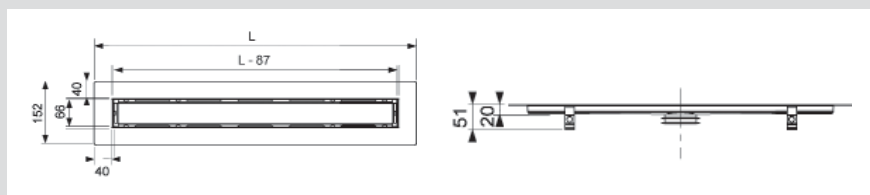

Ruszt kątowy i prosty „plate”

OZ - Opakowanie zbiorcze
Ceny netto (bez VAT).

„plate”	Ruszt prosty „plate” połysk	Rozmiar	Nr katalog.	OZ/szt.	Zł/szt.
		700 mm	6 007 70	1	205,00
		800 mm	6 008 70	1	290,00
		900 mm	6 009 70	1	340,00
		1000 mm	6 010 70	1	390,00
		1200 mm	6 012 70	1	480,00
		1500 mm	6 015 70	1	**580,00

	Ruszt kątowy „plate” połysk	Rozmiar	Nr katalog.	OZ/szt.	Zł/szt.
		900 mm	6 109 70	1	**805,00
		1000 mm	6 110 70	1	**887,00
		1200 mm	6 112 70	1	**1060,00
		1500 mm	6 115 70	1	**1325,00

Rynna prosta do kamienia naturalnego

Rynna prosta do kamienia naturalnego	Rozmiar rynny, długość	Długość rynny z kolnierzem (L)	Długość wypełnienia (L - 89)	Długość rynny bez kolnierza (L - 87)	Nr kat.	OZ/szt	Zł/szt.
	NOWOŚĆ 700 mm	735 mm	646 mm	648 mm	6 507 00	1	**1310,00
	800 mm	835 mm	746 mm	748 mm	6 508 00	1	**1410,00
	900 mm	935 mm	846 mm	848 mm	6 509 00	1	**1510,00
	1000 mm	1035 mm	946 mm	948 mm	6 510 00	1	**1610,00
	1200 mm	1235 mm	1146 mm	1148 mm	6 512 00	1	**1800,00
	1500 mm	1535 mm	1446 mm	1448 mm	6 515 00	1	**2090,00

Rynna prosta do kamienia naturalnego wraz z rusztem wypełniającym do montażu kamienia naturalnego w komplecie. Należy zamawiać osobno kolana odpływowe i stopki montażowe.

	Taśma samoprzylepna Uszczelniająca taśma klejąca umożliwiająca wykonanie szczelnego połączenia rynny prostej do kamienia naturalnego z posadzką.	Rozmiar	Nr katalog.	OZ/m	Zł/m
		10 m	6 600 07	10	**22,90

- Wszystkie ceny podano w wartościach **netto** (bez podatku VAT).
- Z chwilą ukazania się niniejszego cennika wszystkie jego poprzednie edycje zostają unieważnione.
- Dostawy realizowane są wyłącznie w ilościach odpowiadających wielkościom Opakowań Zbiorczych (kolumna OZ).

**) Wyłącznie na specjalne zamówienie