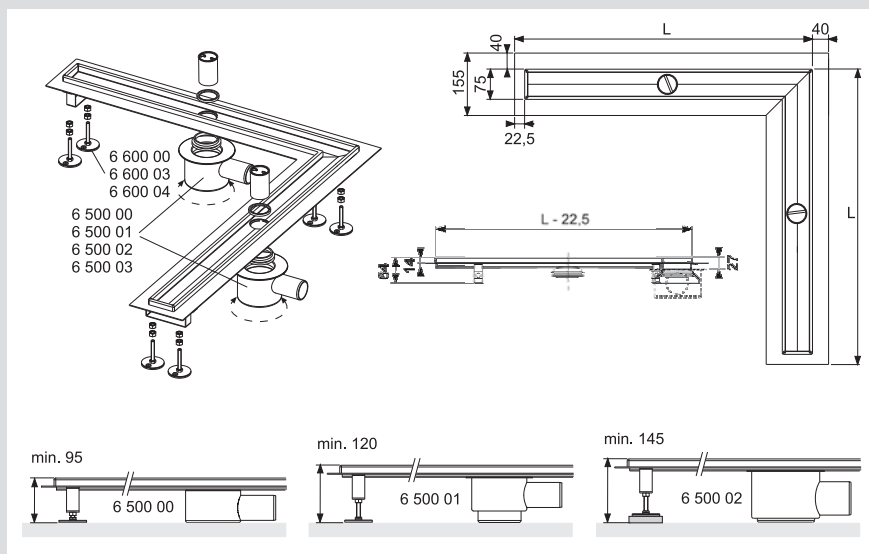

Rynna kątowa

OZ - Opakowanie zbiorcze
Ceny netto (bez VAT).

Rynna odpływowa - kątowa	Rozmiar rynny, długość	Długość rynny z kołnierzem (L)	Widoczna część rynny (L - 45)	Nr katalog.	OZ/szt.	Cena Zł/szt.
	900 x 900 mm	940 x 940 mm	877,5 x 877,5 mm	6 109 00	1	**1550,00
	1000 x 1000 mm	1040 x 1040 mm	977,5 x 977,5 mm	6 110 00	1	**1640,00
	1200 x 1200 mm	1240 x 1240 mm	1177,5 x 1177,5 mm	6 112 00	1	**1790,00
	1500 x 1500 mm	1540 x 1540 mm	1477,5 x 1477,5 mm	6 115 00	1	**1890,00

Informacja:

W celu skompletowania elementów należy zamówić:

- rynnę (prostą lub kątową)
- ruszt (prosty lub kątowy)
- kolano odpływowe (dla rynny kątowej należy zamówić 2 sztuki)
- stopki montażowe (opcja; dla rynny kątowej należy zamówić 2 komplety stoppek)