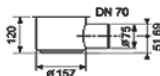

Nr. kat. 6 500 01