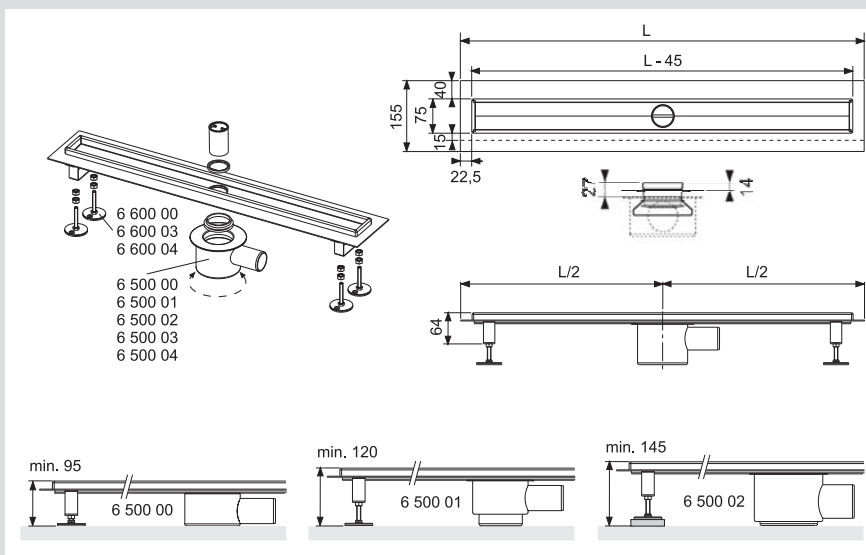

Rynna prosta

OZ - Opakowanie zbiorcze
Ceny netto (bez VAT).

Rynna odpływowa – prosta z kołnierzem	Rozmiar rynny, długość	Długość rynny z kołnierzem (L)	Widoczna część rynny (L - 45)	Nr katalog.	OZ/szt.	Cena Zł./szt.
	700 mm	700 mm	655 mm	6 007 00	1	515,00
	800 mm	800 mm	755 mm	6 008 00	1	614,00
	900 mm	900 mm	855 mm	6 009 00	1	718,00
	1000 mm	1000 mm	955 mm	6 010 00	1	750,00
	1200 mm	1200 mm	1155 mm	6 012 00	1	830,00
	1500 mm	1500 mm	1455 mm	6 015 00	1	**920,00

Informacja:

W celu skompletowania elementów należy zamówić:

- rynnę (prostą lub kątową)
- ruszt (prosty lub kątowy)
- kolano odpływowe (dla rynny kątowej należy zamówić 2 sztuki)
- stopki montażowe (opcja; dla rynny kątowej należy zamówić 2 komplety stoppek)